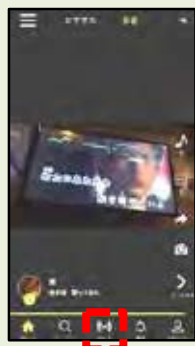

STEP3 ライブ配信のご視聴方法

「ライブ」をクリック

サムネイル画像をクリック

熱演をお楽しみください

出場校の熱演をお楽しみください!