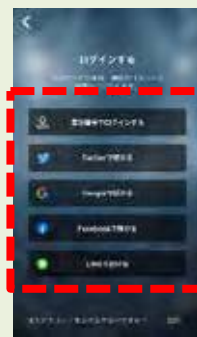

We are Sneaker Ages[®] 東北

第2回グランプリ大会

【ライブ配信 視聴方法のご案内】

11月28日(土)のグランプリ大会の様様を音楽動画配信アプリ「Live Dreamer」で独占配信いたします。ご視聴方法は下記の通りです。

STEP1 『Live Dreamer』をダウンロード & アカウント登録【無料】

iphoneの方

Androidの方

アプリをインストール

マイページをクリック

「登録」をクリック

いずれかを選択して登録

STEP2 配信予約 & アカウントをフォロー

※配信開始と同時に通知が届きます(見逃し防止)~

「ライブ」をクリック

「予約する」をクリック

サムネイル画像をクリック